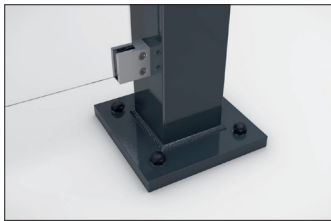

Überdachungen

Metropolis P14

Highlight im modernen Stadtbild

Überdachungssystem mit eleganter, verglaster Pultdachkonstruktion. Rück- und Seitenwände aus Einscheibensicherheitsglas. Typenstatik vorab geprüft.

Artikelnummer	EAN	Breite	Höhe	Tiefe
102100354	4250366537085	6100 mm	2435 mm	2090 mm

Lichte Breite	5900 mm
Lichte Höhe	2200 mm
Lichte Tiefe	1500 mm
Dachform	Pultdach
Dacheindeckung	Verbundsicherheitsglas (VSG)
Farbe	RAL 7016 - Anthrazitgrau
Grundfläche	8,80 m ²
Montage	Bodenmontage
Material	Stahl
Schneelast	1,90 kN/m ²

Das schlanke und moderne Design dieses Überdachungssystems macht es zu einem attraktiven Blickpunkt im Stadtbild. Das Design mit großen Glasflächen und elegantem Pultdach ist architektonisch an moderne Bauten angelehnt. Die Überdachung eignet sich bestens als Personenunterstand und durch die Typenprüfung kann sie ohne zusätzliche Statikprüfung überall aufgestellt werden. Die Rück- und Seitenwände sind aus

Einscheibensicherheitsglas (ESG), die Dacheindeckung nach DIN 18008 aus Verbundsicherheitsglas (VSG). Die Entwässerung erfolgt über bodenseitige Wasserspeier. Zur Befestigung wird die Überdachung mit den Fußplatten aufgedübelt. Das Material ist feuerverzinkt und umweltfreundlich farbbeschichtet, wodurch das Produkt für Langlebigkeit konzipiert ist. Erhältlich in vielen RAL-Farben.