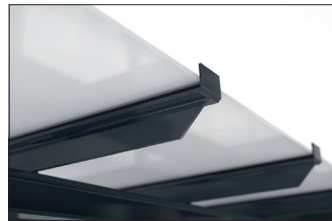

Überdachungen

Metropolis P14

Highlight im modernen Stadtbild

Überdachungssystem mit eleganter, verglaster Pultdachkonstruktion. Rück- und Seitenwände aus Einscheibensicherheitsglas. Typenstatik vorab geprüft.

Artikelnummer	EAN	Breite	Höhe	Tiefe
102100354	4250366537085	6100 mm	2435 mm	2090 mm

Lichte Breite	5900 mm
Lichte Höhe	2200 mm
Lichte Tiefe	1500 mm
Dachform	Pultdach
Dacheindeckung	Verbundsicherheitsglas (VSG)
Farbe	RAL 7016 - Anthrazitgrau
Grundfläche	8,80 m ²
Montage	Bodenmontage
Material	Stahl
Schneelast	1,90 kN/m ²

Das schlanke und moderne Design dieses Überdachungssystems macht es zu einem attraktiven Blickpunkt im Stadtbild. Das Design mit großen Glasflächen und elegantem Pultdach ist architektonisch an moderne Bauten angelehnt. Die Überdachung eignet sich bestens als Personenunterstand und durch die Typenprüfung kann sie ohne zusätzliche Statikprüfung überall aufgestellt werden. Die Rück- und Seitenwände sind aus

Einscheibensicherheitsglas (ESG), die Dacheindeckung nach DIN 18008 aus Verbundsicherheitsglas (VSG). Die Entwässerung erfolgt über bodenseitige Wasserspeier. Zur Befestigung wird die Überdachung mit den Fußplatten aufgedübelt. Das Material ist feuerverzinkt und umweltfreundlich farbbeschichtet, wodurch das Produkt für Langlebigkeit konzipiert ist. Erhältlich in vielen RAL-Farben.